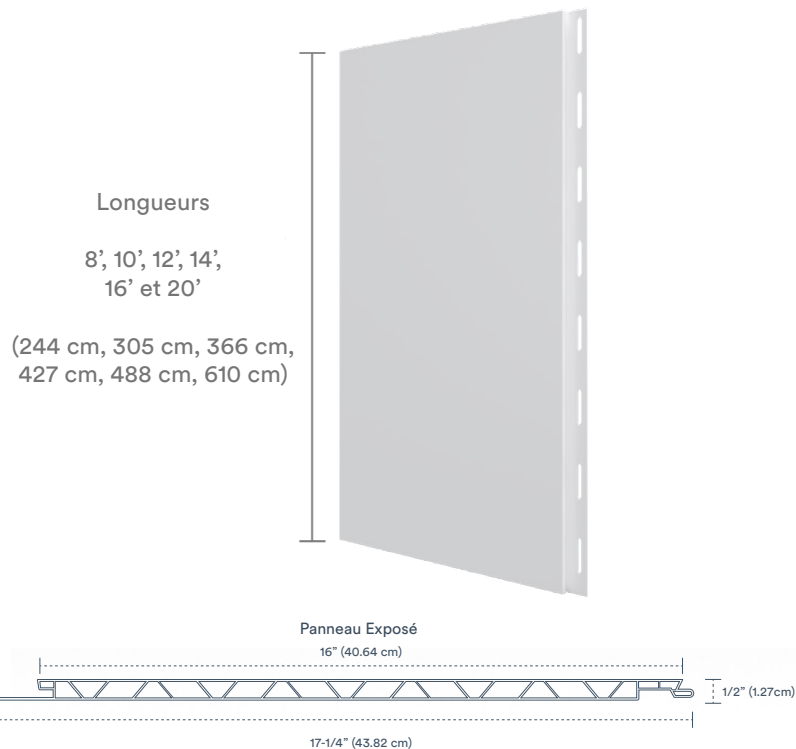

## Wall&CeilingBoard

Panneau de revêtement embouveté pour l'intérieur

Fabriqué avec une formule de polymère à haute résistance, Trusscore® Wall&CeilingBoard™ est conçu pour être la parfaite alternative aux feuilles de placoplatre ou de FPR traditionnelles

Partout où vous avez besoin d'un mur au fini lisse, facile à nettoyer, qui demande peu d'entretien et résistant aux abus, Trusscore Wall&CeilingBoard répondent à vos exigences.

Le système d'assemblage à rainure et languette (embouveté) Trusscore rend l'installation facile et rapide. Et par-dessus tout, la conception unique du panneau procure une force et une durabilité qui lui vaut d'être parmi le meilleur sur le marché. Disponible en largeur de 16" qui peut s'installer autant à la verticale qu'à l'horizontale. Longueurs de 8, 10, 12, 14, 16 et 20 pieds. Longueur sur mesure disponible sur demande.

### Caractéristiques et avantages

- L'épaisseur du panneau à 1/2", combiné avec le design interne unique, lui confère une force et une rigidité supérieures à ce qu'il se fait sur le marché
- Rentable versus les autres produits de revêtement
- S'utilise autant pour les nouvelles constructions que pour la rénovation
- Vient en longueurs standards et sur mesure
- Fixations non visibles
- Trous pré-perçés pour les vis
- Extrêmement résistant aux produits chimiques et non affecté par la moisissure
- Alternative idéale aux autres revêtements comme le placoplatre
- Supporte le poids de l'isolation d'un grenier
- Apparence claire et lumineuse
- Disponible en blanc et gris
- Fabriqué au Amérique du Nord
- La performance au feu est de classe A (ASTM E84/ULC S102)

## Dimensions du panneau

Disponible en blanc ou gris.

Blanc

Gris