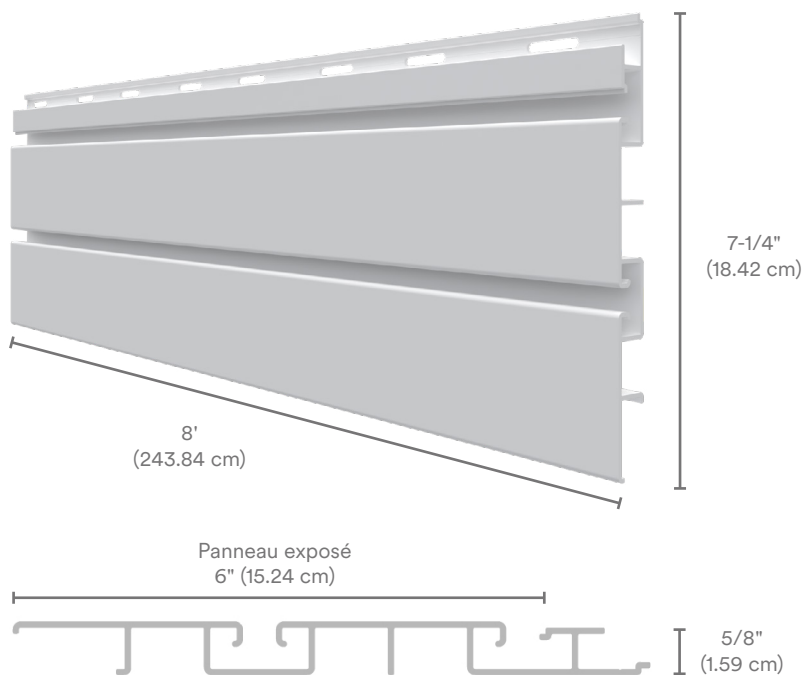

Spécifications Techniques

Dimensions du panneau

Trusscore SlatWall vient en panneau de 8' de long.
Longueur sur mesure disponible sur commande.

Disponible en blanc et gris

Blanc

Gris

Moules pour SlatWall