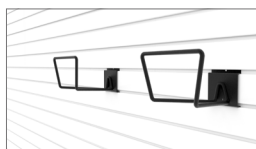

Crochet | CRO.H