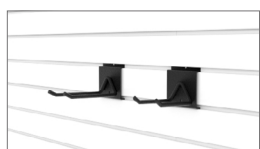

4" et 6" Crochet Double
CRO.D4 | CRO.D6