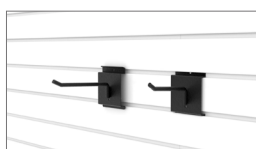

Si vous cherchez une solution de rangement accessible, le système Trusscore SlatWall est facile à installer et offre un choix de crochets, tablettes et paniers pour maximiser l'espace.

Trusscore SlatWall est compatibles avec les accessoires de panneaux rainurés standard et les accessoires Trusscore ci-dessous.

Panier 18" | CRO.P18

Tablette 24" | CRO.T24

Crochet | CRO.H

Crochet | CRO.V

4" et 6" Crochet Double
CRO.D4 | CRO.D6

4" et 6" Crochet Simple
CRO.S4 | CRO.S6

Caractéristiques et Avantages

- Fait à 100% en polymère vierge
- Surface extrêmement durable qui résiste aux égratignures, bactéries, produits chimiques, moisissure et humidité
- Supporte jusqu'à 75 lb par pied carré
- Facile à installer et à nettoyer
- Longue durée de vie et rentable
- Pour nouvelle construction ou rénovation
- Les fixations ne paraissent pas
- Hautement résistant aux produits chimiques et à l'humidité
- Apparence propre et lumineuse
- S'agence parfaitement avec Trusscore Wall&CeilingBoard afin de créer un mur complet en PVC
- Disponible en blanc et gris