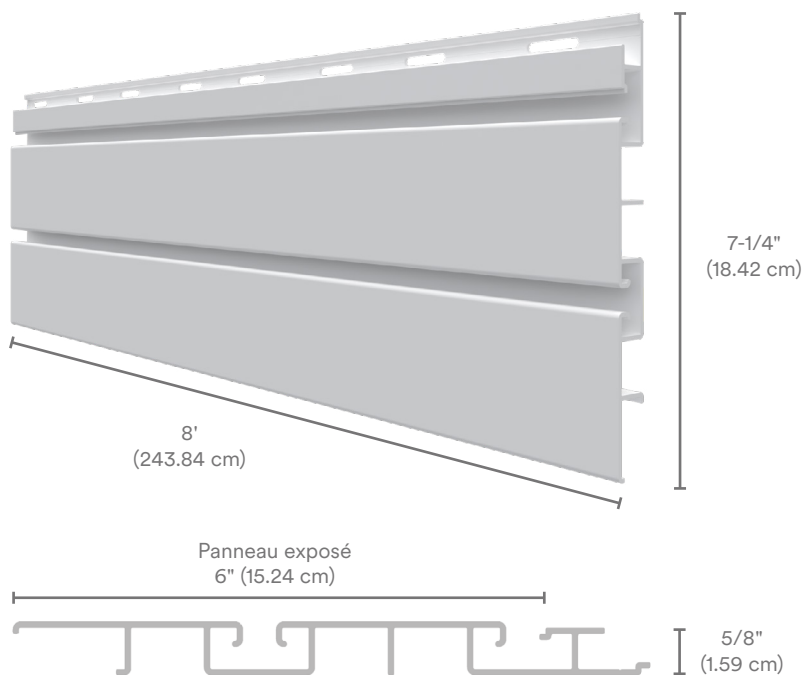

Que ce soit pour un projet commercial ou à faire soi-même, le panneau Trusscore SlatWall va ajouter valeur et fonctionnalité à l'espace choisi.

Fabriqué à partir d'une formule de polymère à haute résistance, le système Trusscore SlatWall peut supporter jusqu'à 75 lb par pied carré et s'agence parfaitement avec Trusscore Wall&CeilingBoard. C'est la parfaite alternative au traditionnel panneau de placoplâtre ou de rangement.

Si vous cherchez une solution de rangement accessible, le système Trusscore SlatWall est facile à installer et offre un choix de crochets, tablettes et paniers pour maximiser l'espace.

Trusscore SlatWall est compatibles avec les accessoires de panneaux rainurés standard et les accessoires Trusscore ci-dessous.

Panier 18" | CRO.P18

Tablette 24" | CRO.T24

Crochet | CRO.H

Crochet | CRO.V

4" et 6" Crochet Double
CRO.D4 | CRO.D6

4" et 6" Crochet Simple
CRO.S4 | CRO.S6

Caractéristiques et Avantages

- Fait à 100% en polymère vierge
- Surface extrêmement durable qui résiste aux égratignures, bactéries, produits chimiques, moisissure et humidité
- Supporte jusqu'à 75 lb par pied carré
- Facile à installer et à nettoyer
- Longue durée de vie et rentable
- Pour nouvelle construction ou rénovation
- Les fixations ne paraissent pas
- Hautement résistant aux produits chimiques et à l'humidité
- Apparence propre et lumineuse
- S'agence parfaitement avec Trusscore Wall&CeilingBoard afin de créer un mur complet en PVC
- Disponible en blanc et gris

Spécifications Techniques

Dimensions du panneau

Trusscore SlatWall vient en panneau de 8' de long.
Longueur sur mesure disponible sur commande.

Disponible en blanc et gris

Blanc

Gris

Moules pour SlatWall

3/4" J Trim