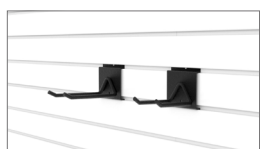

Si vous cherchez une solution de rangement accessible, le système Trusscore SlatWall est facile à installer et offre un choix de crochets, tablettes et paniers pour maximiser l'espace.

Trusscore SlatWall est compatibles avec les accessoires de panneaux rainurés standard et les accessoires Trusscore ci-dessous.

Panier 18" | CRO.P18

Tablette 24" | CRO.T24

Crochet | CRO.H

Crochet | CRO.V

4" et 6" Crochet Double
CRO.D4 | CRO.D6

4" et 6" Crochet Simple
CRO.S4 | CRO.S6

Caractéristiques et Avantages

- Fait à 100% en polymère vierge
- Surface extrêmement durable qui résiste aux égratignures, bactéries, produits chimiques, moisissure et humidité
- Supporte jusqu'à 75 lb par pied carré
- Facile à installer et à nettoyer
- Longue durée de vie et rentable
- Pour nouvelle construction ou rénovation
- Les fixations ne paraissent pas
- Hautement résistant aux produits chimiques et à l'humidité
- Apparence propre et lumineuse
- S'agence parfaitement avec Trusscore Wall&CeilingBoard afin de créer un mur complet en PVC
- Disponible en blanc et gris