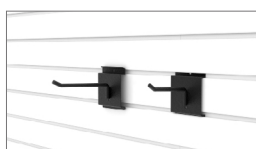

Si vous cherchez une solution de rangement accessible, le système Trusscore SlatWall est facile à installer et offre un choix de crochets, tablettes et paniers pour maximiser l'espace.

Trusscore SlatWall est compatibles avec les accessoires de panneaux rainurés standard et les accessoires Trusscore ci-dessous.

Panier 18" | CRO.P18

Tablette 24" | CRO.T24

Crochet | CRO.H

Crochet | CRO.V

4" et 6" Crochet Double  
CRO.D4 | CRO.D6

4" et 6" Crochet Simple  
CRO.S4 | CRO.S6