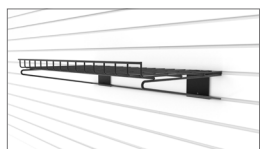

trusscore

SlatWall

Système d'organisation et de rangement SlatWall

Le panneau Trusscore® SlatWall™ est très robuste, facile à installer et offre une solution simple pour organiser le garage, le bureau ou l'atelier

Que ce soit pour un projet commercial ou à faire soi-même, le panneau Trusscore SlatWall va ajouter valeur et fonctionnalité à l'espace choisi.

Fabriqué à partir d'une formule de polymère à haute résistance, le système Trusscore SlatWall peut supporter jusqu'à 75 lb par pied carré et s'agence parfaitement avec Trusscore Wall&CeilingBoard. C'est la parfaite alternative au traditionnel panneau de placoplâtre ou de rangement.

Si vous cherchez une solution de rangement accessible, le système Trusscore SlatWall est facile à installer et offre un choix de crochets, tablettes et paniers pour maximiser l'espace.

Trusscore SlatWall est compatibles avec les accessoires de panneaux rainurés standard et les accessoires Trusscore ci-dessous.

Panier 18" | CRO.P18

Tablette 24" | CRO.T24

Crochet | CRO.H

Crochet | CRO.V

4" et 6" Crochet Double
CRO.D4 | CRO.D6

4" et 6" Crochet Simple
CRO.S4 | CRO.S6

Caractéristiques et Avantages

- Fait à 100% en polymère vierge
- Surface extrêmement durable qui résiste aux égratignures, bactéries, produits chimiques, moisissure et humidité
- Supporte jusqu'à 75 lb par pied carré
- Facile à installer et à nettoyer
- Longue durée de vie et rentable
- Pour nouvelle construction ou rénovation
- Les fixations ne paraissent pas
- Hautement résistant aux produits chimiques et à l'humidité
- Apparence propre et lumineuse
- S'agence parfaitement avec Trusscore Wall&CeilingBoard afin de créer un mur complet en PVC
- Disponible en blanc et gris