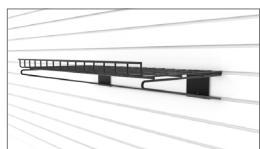

Tablette 24" | CRO.T24